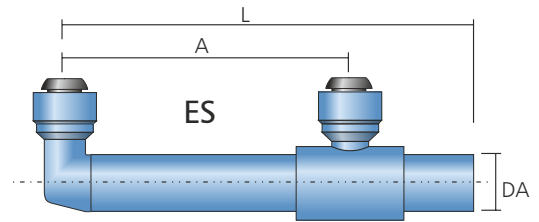

### R.R | Rohre

Material	Polypropylen Random-Copolymerisat, Typ 3, DIN 8078	
Hauptsortiment	Ø Rohr (DA) 20 mm 25 mm	Wandstärke (S) 2,0 mm 2,3 mm
Länge (L)	4000 mm	

Bestellbeispiel:

PP Rohr Länge 4000 mm Durchmesser 20 x 2 mm: R.R.400.20

Andere Durchmesser, auch als Faserverbundrohr auf Anfrage möglich.

Ab DA32 kann der Farbton nicht dem Standard Blau entsprechen.

### Z.ES · Z.EM | Zuleitungen Einfachabgang

Material	Polypropylen Random-Copolymerisat, Typ 3, DIN 8078	
Durchmesser (D) Länge (L)	20 mm	max. 5000 mm (andere Längen auf Anfrage min. 50 mm)
Abstand Abgänge (A)		
Beschreibung	Zuleitungen mit Einfachabgängen und Steck-Schnellkupplungen	
Varianten		
EM	Zuleitung Einfachabgang, Endstück Muffe	
ES	Zuleitung Einfachabgang, Endstück Seitenabgang	