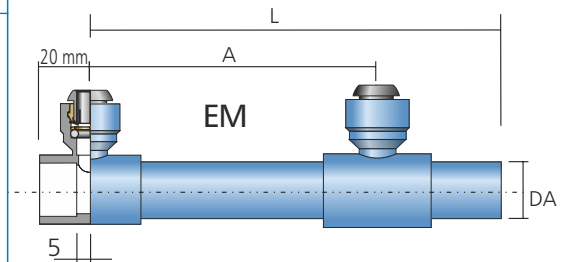

### R.R | Rohre

Material	Polypropylen Random-Copolymerisat, Typ 3, DIN 8078	
Hauptsortiment	Ø Rohr (DA) 20 mm 25 mm	Wandstärke (S) 2,0 mm 2,3 mm
Länge (L)	4000 mm	

Bestellbeispiel:

PP Rohr Länge 4000 mm Durchmesser 20 x 2 mm: R.R.400.20

Andere Durchmesser, auch als Faserverbundrohr auf Anfrage möglich.

Ab DA32 kann der Farbton nicht dem Standard Blau entsprechen.

### Z.ES · Z.EM | Zuleitungen Einfachabgang

Material	Polypropylen Random-Copolymerisat, Typ 3, DIN 8078	
Durchmesser (D) Länge (L)	20 mm	max. 5000 mm (andere Längen auf Anfrage min. 50 mm)
Abstand Abgänge (A)		
Beschreibung	Zuleitungen mit Einfachabgängen und Steck-Schnellkupplungen	
Varianten		
EM	Zuleitung Einfachabgang, Endstück Muffe	
ES	Zuleitung Einfachabgang, Endstück Seitenabgang	