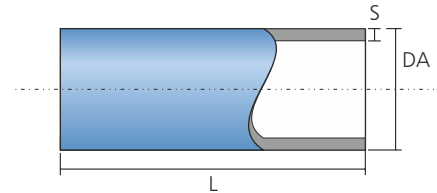

Die Zuleitungen werden entweder nach dem Standardprinzip oder nach Ihren Zeichnungen maßgenau gefertigt. Unterschiedliche Maße zwischen den einzelnen Abgängen sind jederzeit möglich.

Rohre gibt es in verschiedenen Durchmessern und Farben. Die aufgeführten Rohre sind Lagerware und kurzfristig lieferbar. Bitte wenden Sie sich bei besonderen Rohrwünschen an uns. Weitere Durchmesser und Farben sind auf Anfrage lieferbar.

### R.R | Rohre

Material	Polypropylen Random-Copolymerisat, Typ 3, DIN 8078	
Hauptsortiment	Ø Rohr (DA) 20 mm 25 mm	Wandstärke (S) 2,0 mm 2,3 mm
Länge (L)	4000 mm	

Bestellbeispiel:

PP Rohr Länge 4000 mm Durchmesser 20 x 2 mm: R.R.400.20

### Z.ES · Z.EM | Zuleitungen Einfachabgang

Material	Polypropylen Random-Copolymerisat, Typ 3, DIN 8078	
Durchmesser (D) Länge (L)	20 mm	max. 5000 mm (andere Längen auf Anfrage min. 50 mm)
Abstand Abgänge (A)		
Beschreibung	Zuleitungen mit Einfachabgängen und Steck-Schnellkupplungen	
Varianten		
EM	Zuleitung Einfachabgang, Endstück Muffe	
ES	Zuleitung Einfachabgang, Endstück Seitenabgang	