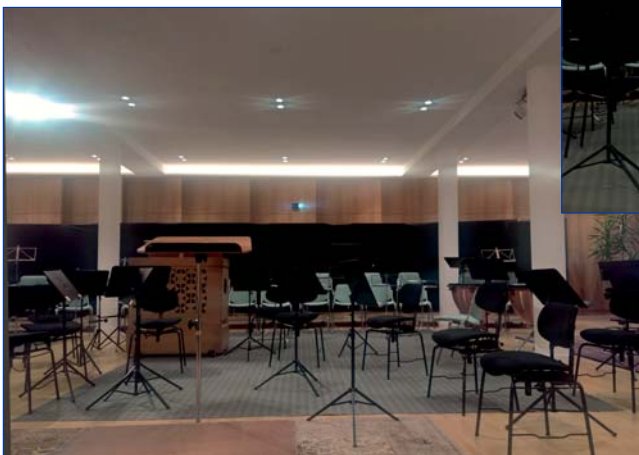

Internationale Bachakademie, Stuttgart

Projekt: Internationale Bachakademie
Ort: Stuttgart
Fachplaner: Ingenieurbüro Simon
Bauzeit: 2018
Nutzung: Kultur (Probenraum)
Fläche: 200 m²
Deckentyp: Putzdecke

Im Probenraum wurde eine 30 Jahre alte Klimaanlage durch eine stille, zugluftfreie Heiz-Kühldecke mit BEKA Kapillarrohrmatten ersetzt. Aufgrund der besonderen Raumanordnung kamen bis zu 12 Meter lange Matten vom Typ P.VS20 zum Einsatz.

Fotos: IB Simon