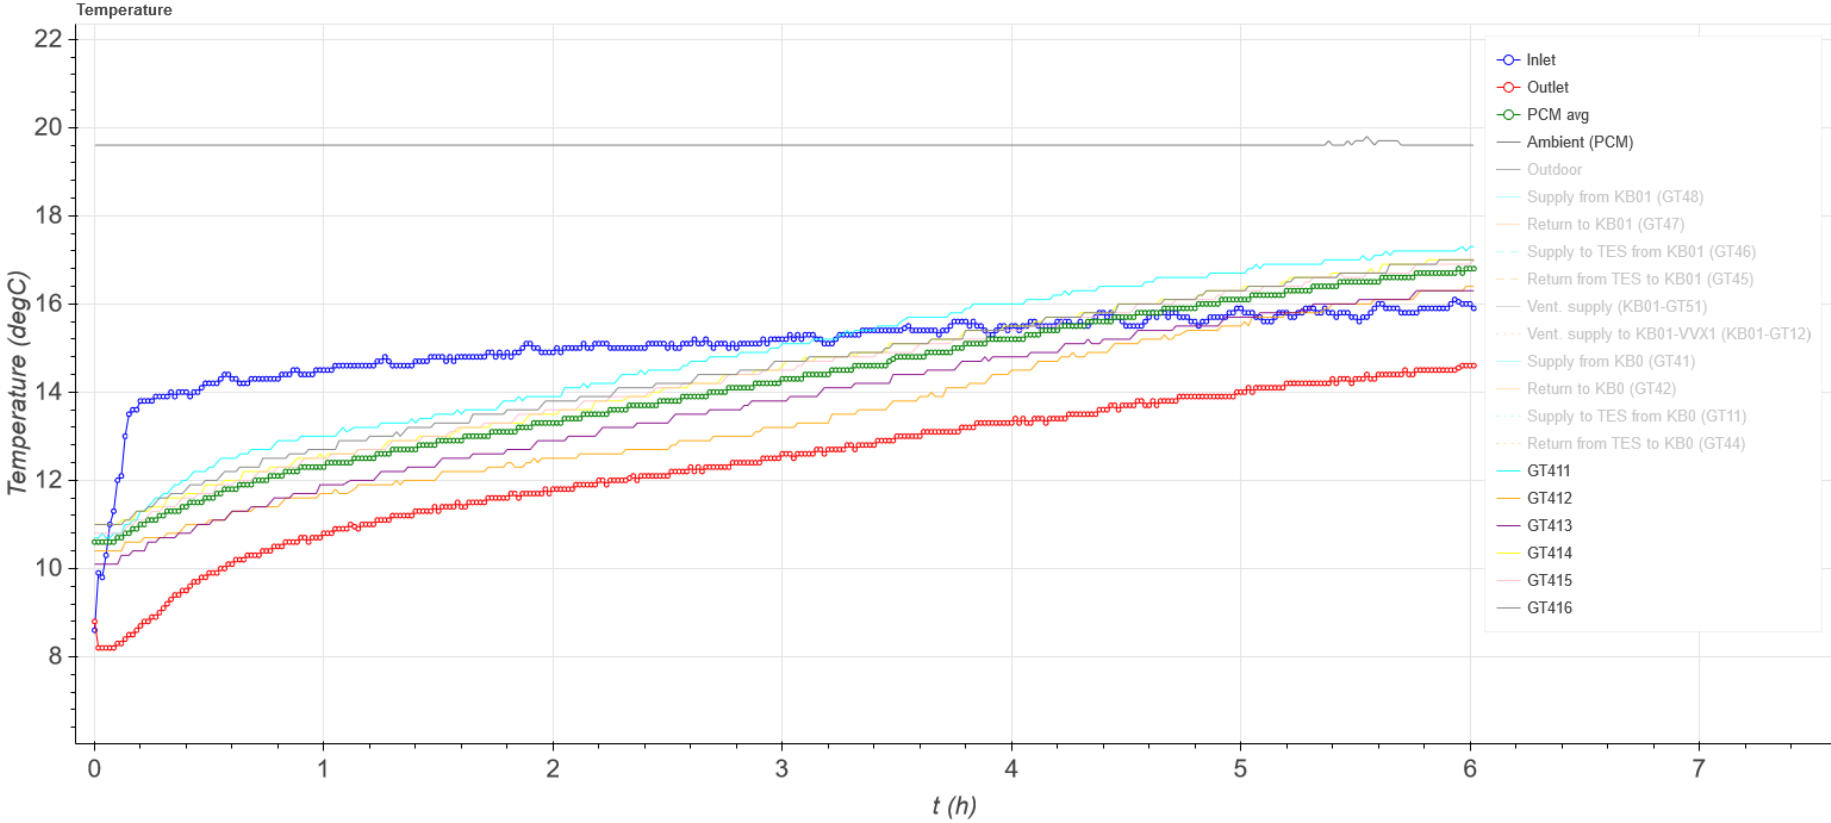

Messergebnisse des BEKA Eisspeichers mit PCM-Befüllung

Aufladen des Speichers

Quelle: Rubitherm

Entladen des Speichers

Quelle: Rubitherm