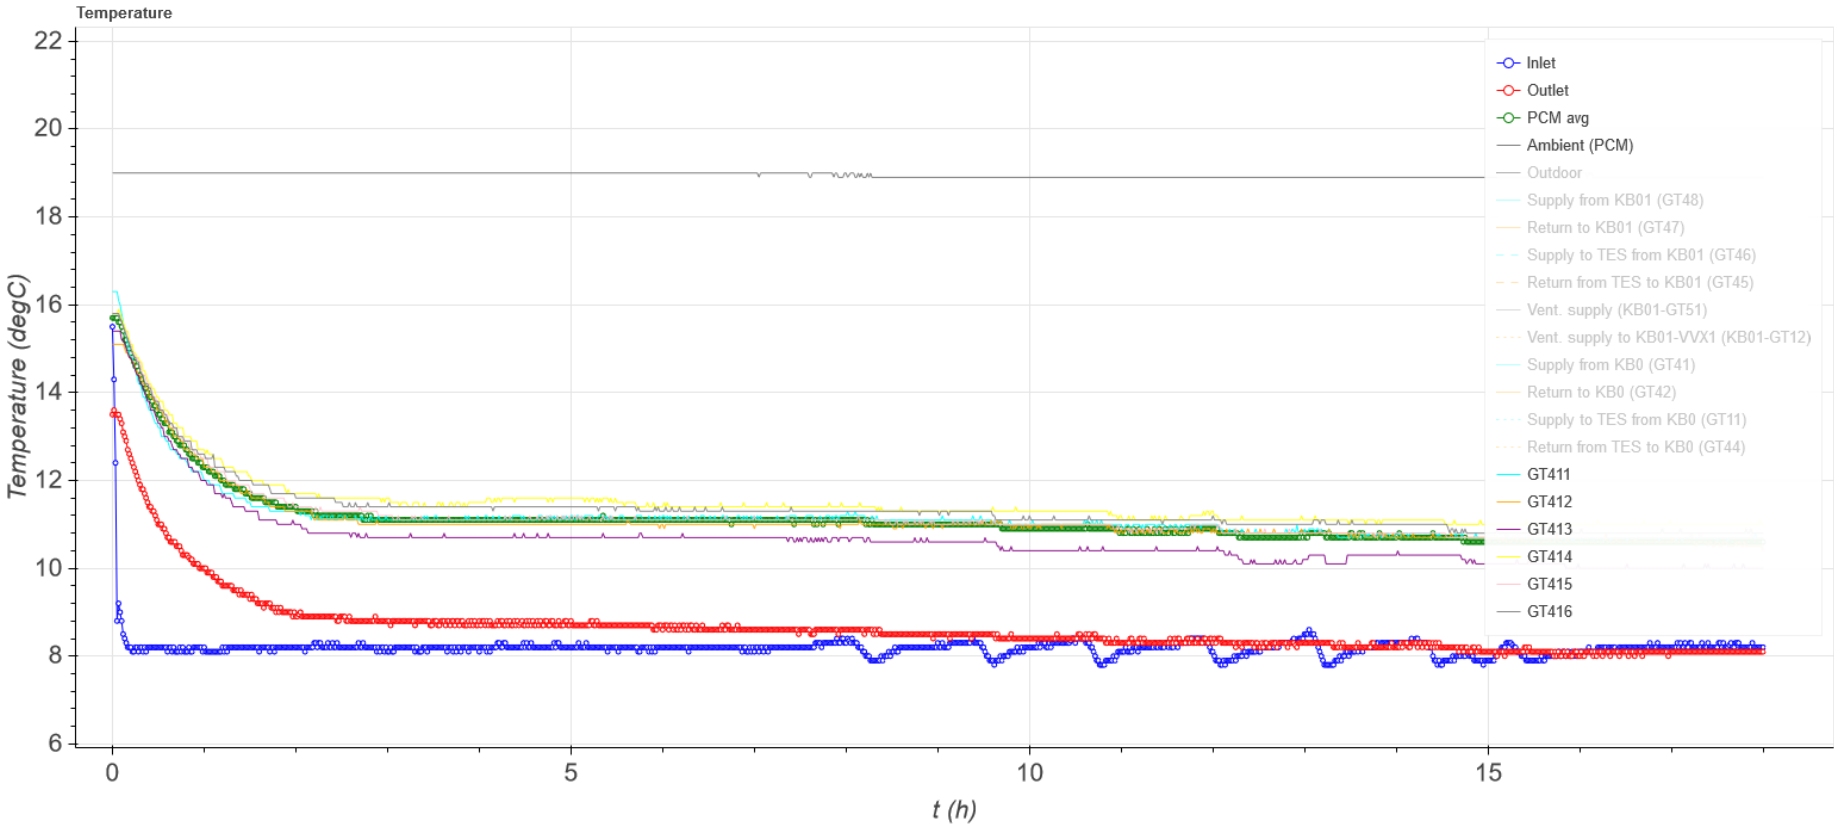

Messergebnisse des BEKA Eisspeichers mit PCM-Befüllung

Aufladen des Speichers

Quelle: Rubitherm

Entladen des Speichers

Quelle: Rubitherm